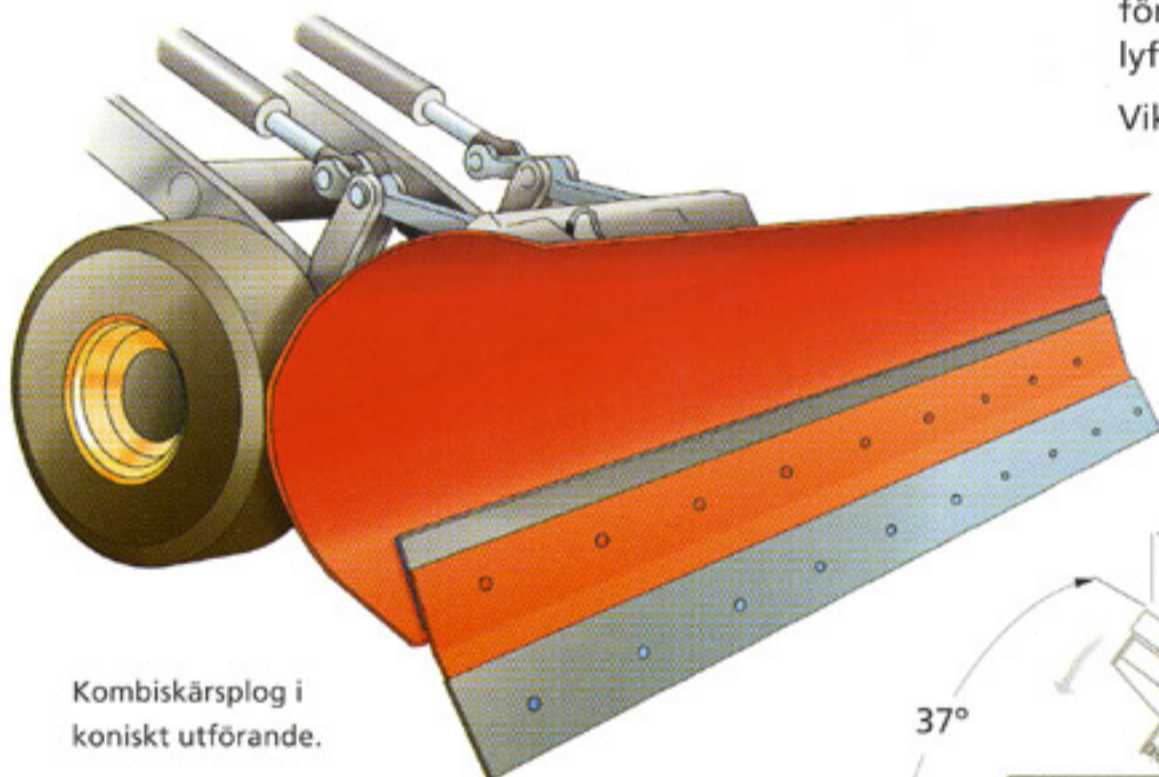

Kombiskärsplög

Kombiskärsplojen har flera användningsområden men i första hand används den som isbaneplog. Den har två vändbara skär, grovt alternativt fint isrivarskär. Kan även utrustas med andra skär t ex gummi-skär. Den kan också förses med viktåda för isrivningsfunktion.

Kombiskärsplojen finns i rakt utförande och i koniskt utförande med kastplåt som lyfter upp snön.

Vikt cirka 820 kg.

Kombiskärsplög i koniskt utförande.

TILLVERKNING MARKNADSFÖRING

SILJUM
Mekan

Burträskvägen 18, 937 33 Bygdsiljum. Tel 0914-202 20. Fax 0914-203 64.
E-post: info@siljummekan.se Hemsida: www.siljummekan.se