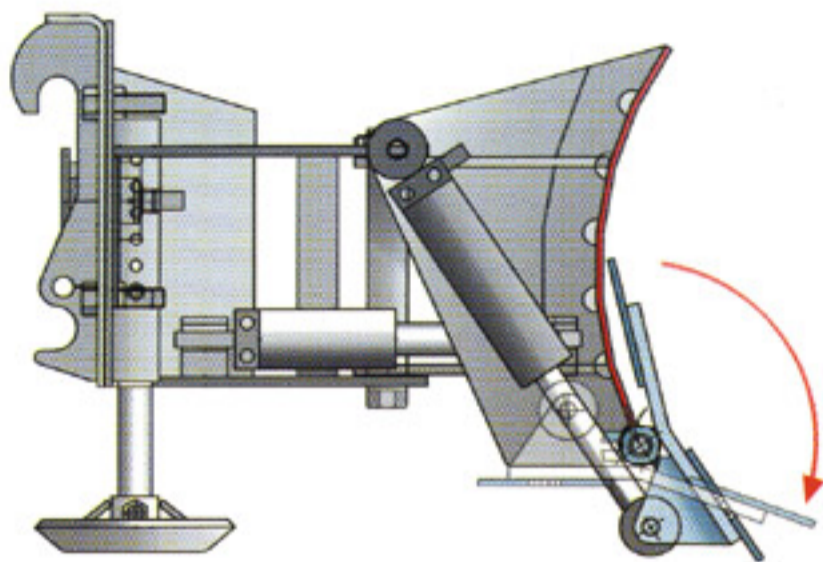

Kombiskärsplög

Kombiskärsplojen har flera användningsområden men i första hand används den som isbaneplog. Den har två vändbara skär, grovt alternativt fint isrivarskär. Kan även utrustas med andra skär t ex gummi-skär. Den kan också förses med viktåda för isrivningsfunktion.

Kombiskärsplojen finns i rakt utförande och i koniskt utförande med kastplåt som lyfter upp snön.

Vikt cirka 820 kg.

Kombiskärsplög i koniskt utförande.

TILLVERKNING MARKNADSFÖRING

SILJUM
Mekan

Burträskvägen 18, 937 33 Bygdsiljum. Tel 0914-202 20. Fax 0914-203 64.
E-post: info@siljummekan.se Hemsida: www.siljummekan.se