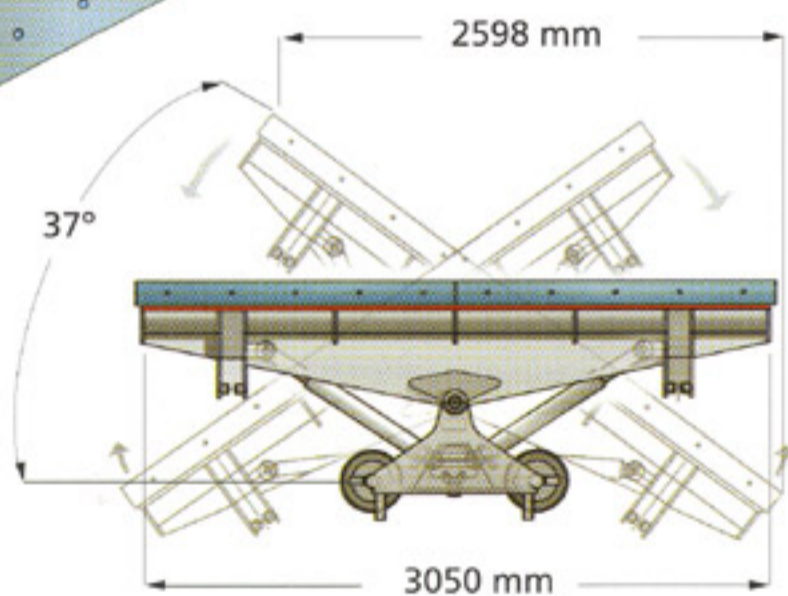

Kombiskärsplög

Kombiskärsplojen har flera användningsområden men i första hand används den som isbaneplog. Den har två vändbara skär, grovt alternativt fint isrivarskär. Kan även utrustas med andra skär t ex gummi-skär. Den kan också förses med viktåda för isrivningsfunktion.

Kombiskärsplojen finns i rakt utförande och i koniskt utförande med kastplåt som lyfter upp snön.

Vikt cirka 820 kg.

Kombiskärsplög i koniskt utförande.

TILLVERKNING MARKNADSFÖRING

SILJUM
Mekan

Burträskvägen 18, 937 33 Bygdsiljum. Tel 0914-202 20. Fax 0914-203 64.
E-post: info@siljummekan.se Hemsida: www.siljummekan.se